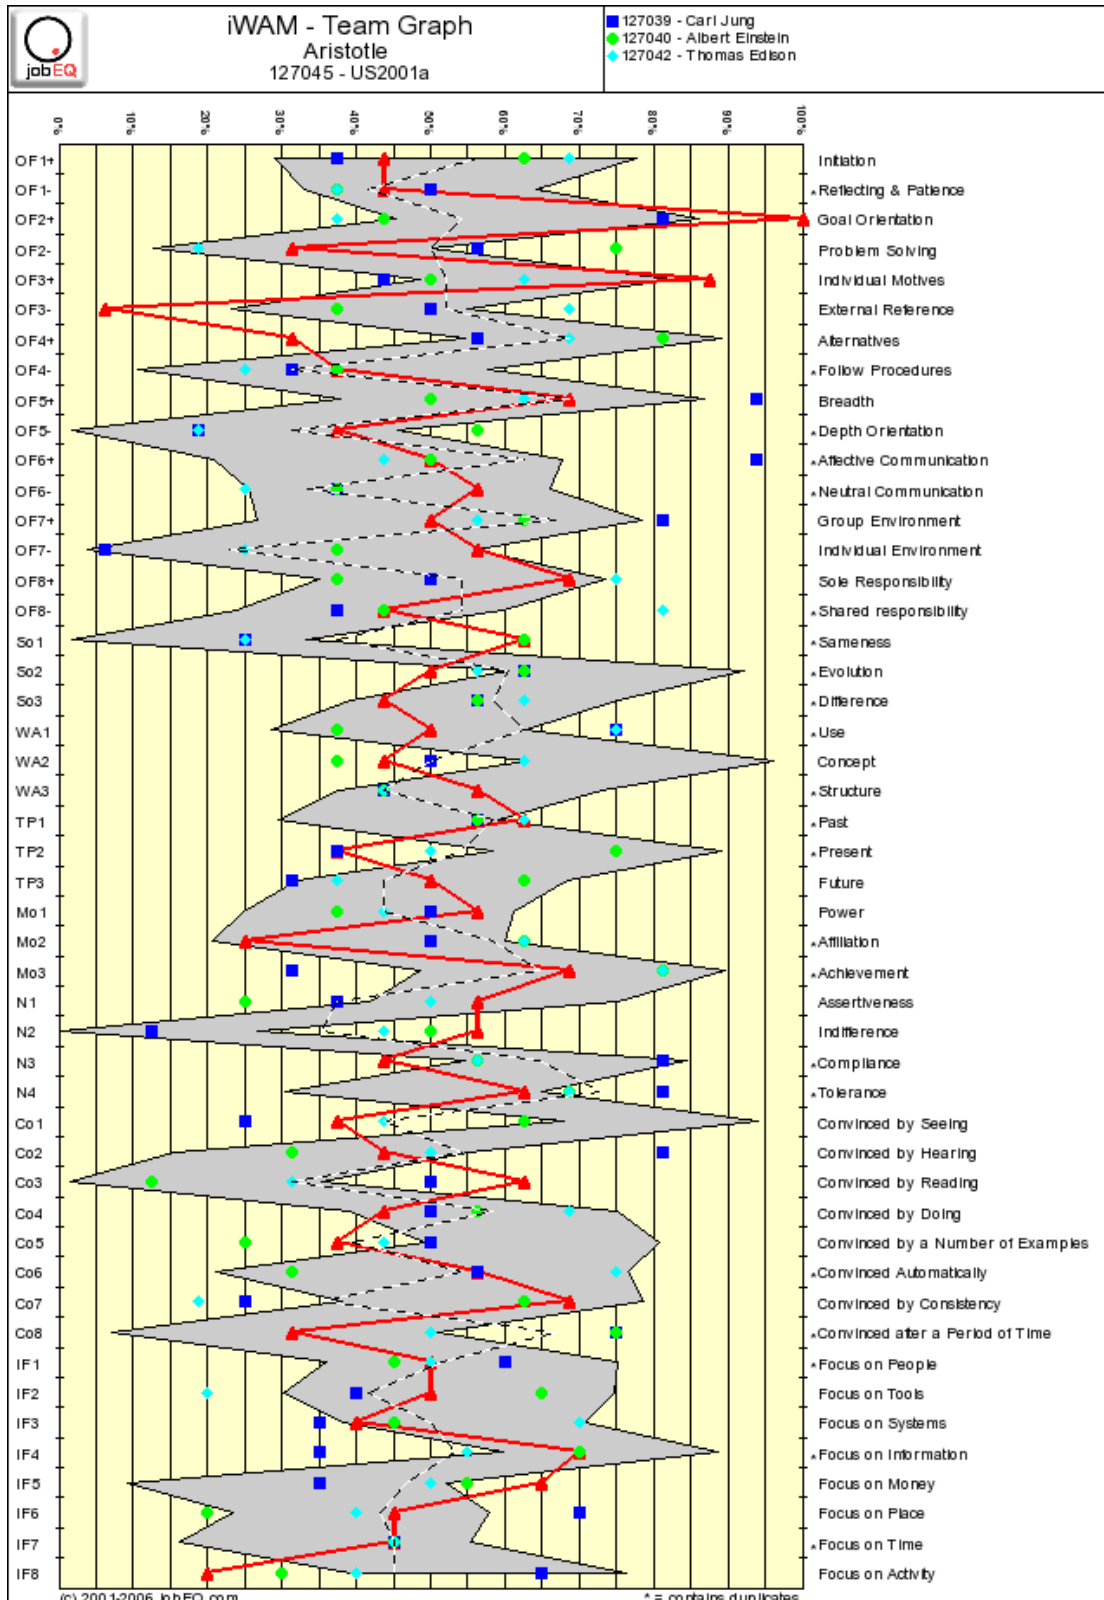

Advanced Mindset Profiling

# iWAM Team Graph

- Home
- About
- Products
- Services
- Research
- Join Us
- HR Login
- Test Yourself
- FAQ
- Contact
- Site Map

[Click here to see the PDF version.](#)

---

[Home](#) | [About](#) | [Products](#) | [Services](#) | [Research](#) | [Join Us](#) | [HR Login](#) | [Test Yourself](#) | [FAQ](#) | [Contact](#) | [Site Map](#)